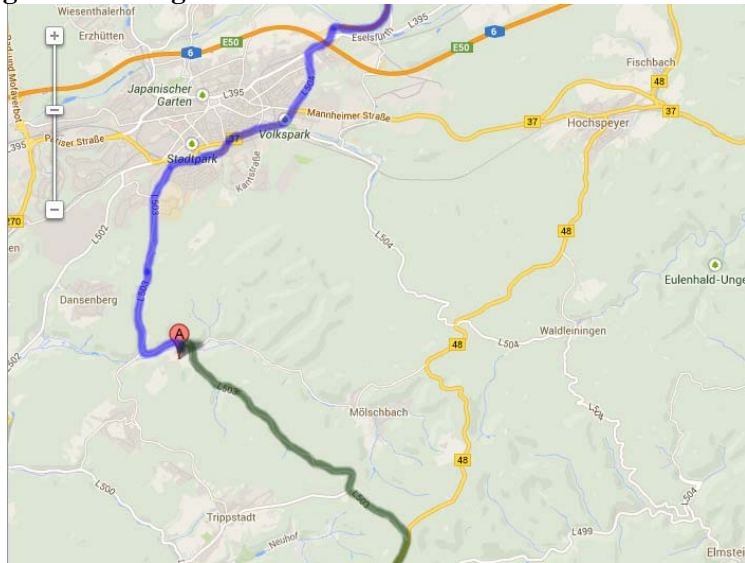

Wegbeschreibung

a) Kirchheimbolanden:

- Auf **A63** Richtung **Kaiserslautern** (32km)
- Abfahrt am Autobahndreieck KL in Richtung **Mannheim/Kaisersl. Centrum/A6**. Auf **L395** fahren. (1200m)
- Links abbiegen auf **Donnersbergstraße/L504** (2,1km)
- Rechts abbiegen auf **Entersweilerstraße/B37** (1,3km)
- Links abbiegen auf **Eisenbahnstraße/B37** (150m)
- Im Kreisverkehr **erste** Ausfahrt nehmen, weiter auf **B37** (1,2km)
- Leicht links abbiegen auf **Trippstadter Straße/L503** (4,7km)
- Bei der Abzweigung außerhalb von Kaiserslautern Links halten (1,2 km)
- Rechts abbiegen in die Straße Aschbacherhof, nach 400m erreichen Sie auf der rechten Seite ihr Ziel, das Familienlandheim Aschbacherhof.

b) Südpfalz

- Auffahrt **B10** Richtung **Saarbrücken/Pirmasens/Annweiler** (10,3km)
- Nachdem sie an Rinnthal vorbei sind, Links abbiegen auf **B48** (15,7km)
- Hinter Johanniskreuz Links abbiegen auf **L503** (20,6km) Richtung Kaiserslautern
- Links abbiegen in die Straße Aschbacherhof, nach 400m erreichen Sie auf der rechten Seite ihr Ziel, das Familienlandheim Aschbacherhof.