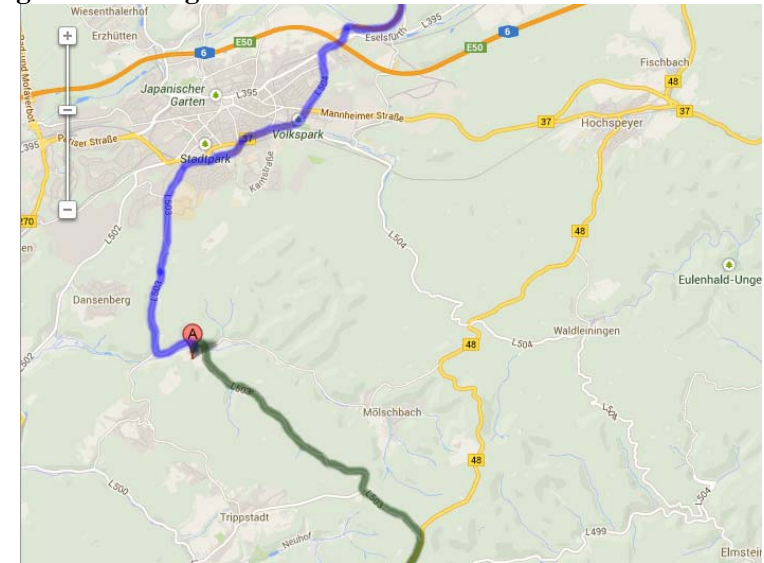

Wegbeschreibung

a) Kirchheimbolanden:

- Auf **A63** Richtung **Kaiserslautern** (32km)
- Abfahrt am Autobahndreieck KL in Richtung **Mannheim/Kaisersl. Centrum/A6**. Auf **L395** fahren. (1200m)
- Links abbiegen auf **Donnersbergstraße/L504** (2,1km)
- Rechts abbiegen auf **Entersweilerstraße/B37** (1,3km)
- Links abbiegen auf **Eisenbahnstraße/B37** (150m)
- Im Kreisverkehr **erste** Ausfahrt nehmen, weiter auf **B37** (1,2km)
- Leicht links abbiegen auf **Trippstadter Straße/L503** (4,7km)
- Bei der Abzweigung außerhalb von Kaiserslautern Links halten (1,2 km)
- Rechts abbiegen in die Straße Aschbacherhof, nach 400m erreichen Sie auf der rechten Seite ihr Ziel, das Familienlandheim Aschbacherhof.

b) Südpfalz

- Auffahrt **B10** Richtung **Saarbrücken/Pirmasens/Annweiler** (10,3km)
- Nachdem sie an Rinnthal vorbei sind, Links abbiegen auf **B48** (15,7km)
- Hinter Johanniskreuz Links abbiegen auf **L503** (20,6km) Richtung Kaiserslautern
- Links abbiegen in die Straße Aschbacherhof, nach 400m erreichen Sie auf der rechten Seite ihr Ziel, das Familienlandheim Aschbacherhof.